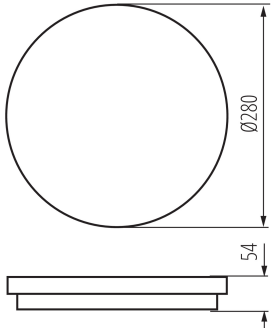

35000 STIVI LED 24W-NW-O

Mennyezeti LED lámpa