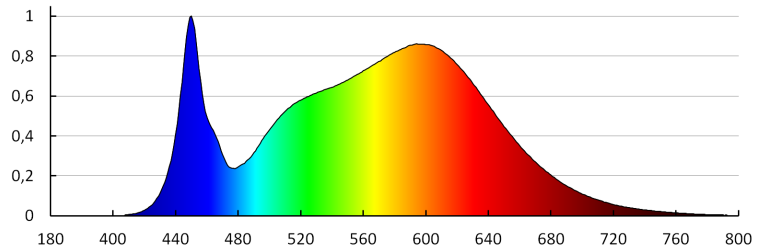

EGYÉB INFORMÁCIÓK::

- 5 év garancia a weblapon elérhető garancianyilatkozatnak megfelelően