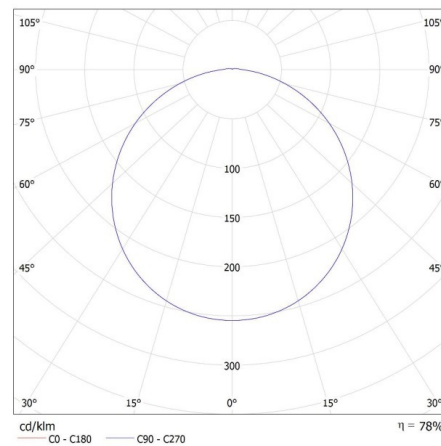

KANLUX S.A. (kat 35000) STIVI LED 24W-NW-O / LDC (Polar)

Létrehozás dátuma: 18.11.2024, 09:02

Fenntartjuk a műszaki változtatások bevezetésének jogát. A jelen anyagban található adatok jogi szempontból nem kötelező érvényűek.
Fotometria: adott termék vizsgálatokor elért eredmények.