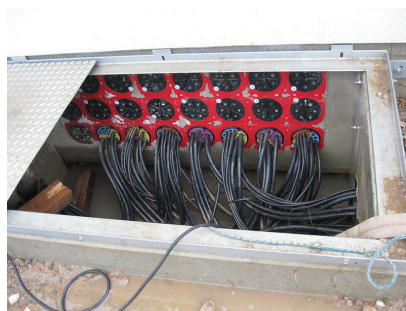

SEGMENTO

Rendszerfedél szegmensek rögzítéséhez

HSI150 S3

Cikksz.: 3030300088, GTIN: 4052487062046

- **Bajonettrendszer visszazáró rendszerrel (saját magától történő kinyílás ellen biztosítva)**

Tömítőcsomagban és HSI150 műanyag peremben történő használatra. Kábelek rendkívül kíméletes tömítéséhez. Három tetszés szerinti SEG szegmens rögzítéséhez 5 - 31 mm külső Ø-jű kábelek tömítéséhez.

A kép eltérhet a kiválasztott terméktől

TÉNYEK

Előnyök:

- Egyszeres feszítés, egyszerű utólagos kiosztás lehetséges

Szállítási terjedelem:

- GMS kenőanyag

Tulajdonságok:

- Épületek külső oldalára szerelhető

Nyersanyag:

- Rendszerfedél: polikarbonát
- Éktömítés: EPDM

Tömítettség:

- gáz- és vízzáró 0,5 bar nyomásig

TULAJDONSÁGOK

Cikk: SEGMENTO

KÉPEK

TARTOZÉK SZÜKSÉGES